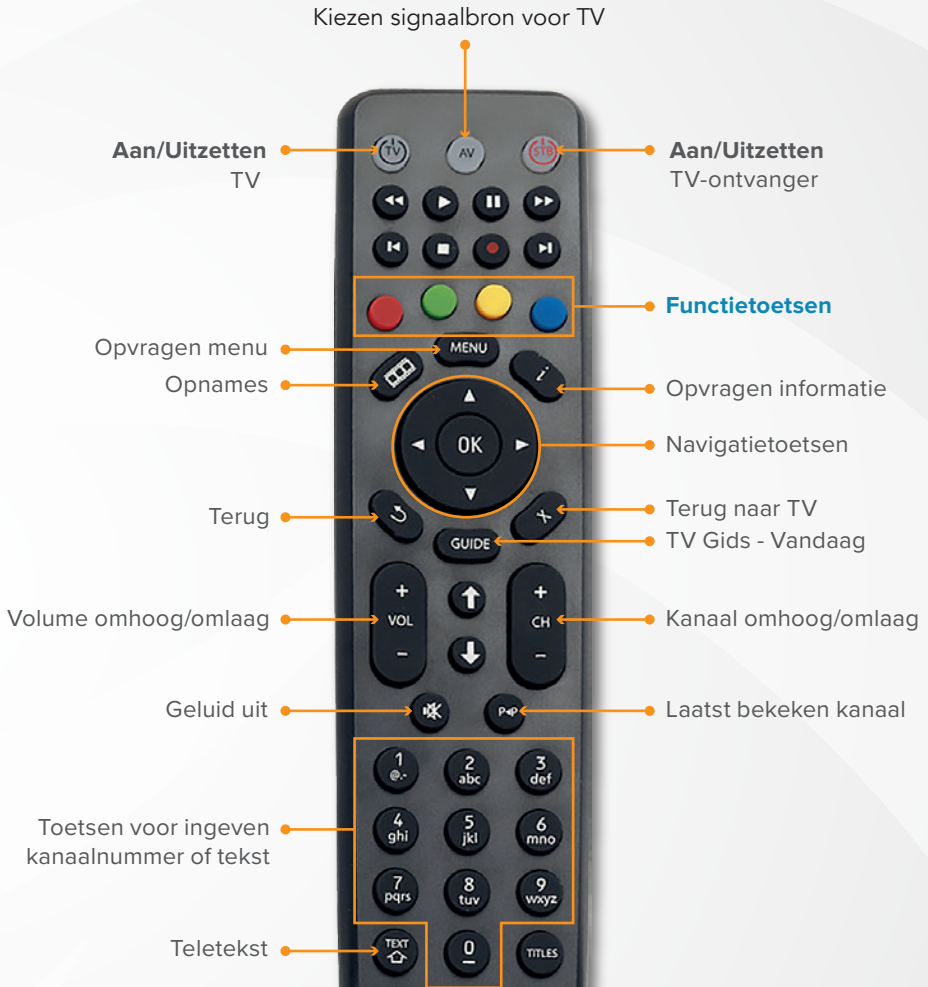

Functies van de afstandsbediening (type 1)

Functie toetsen

- Rood: TV kijken
- Groen: Opnames
- Geel: Instellingen
- Blauw: Radio

- terug- vooruit
- afspelen
- vorige/volgende scene
- pauze/stop/opnemen