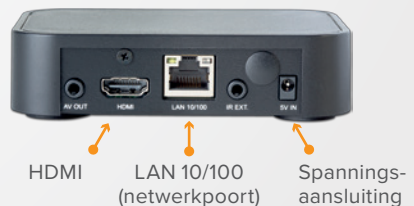

(b) TV-ontvanger